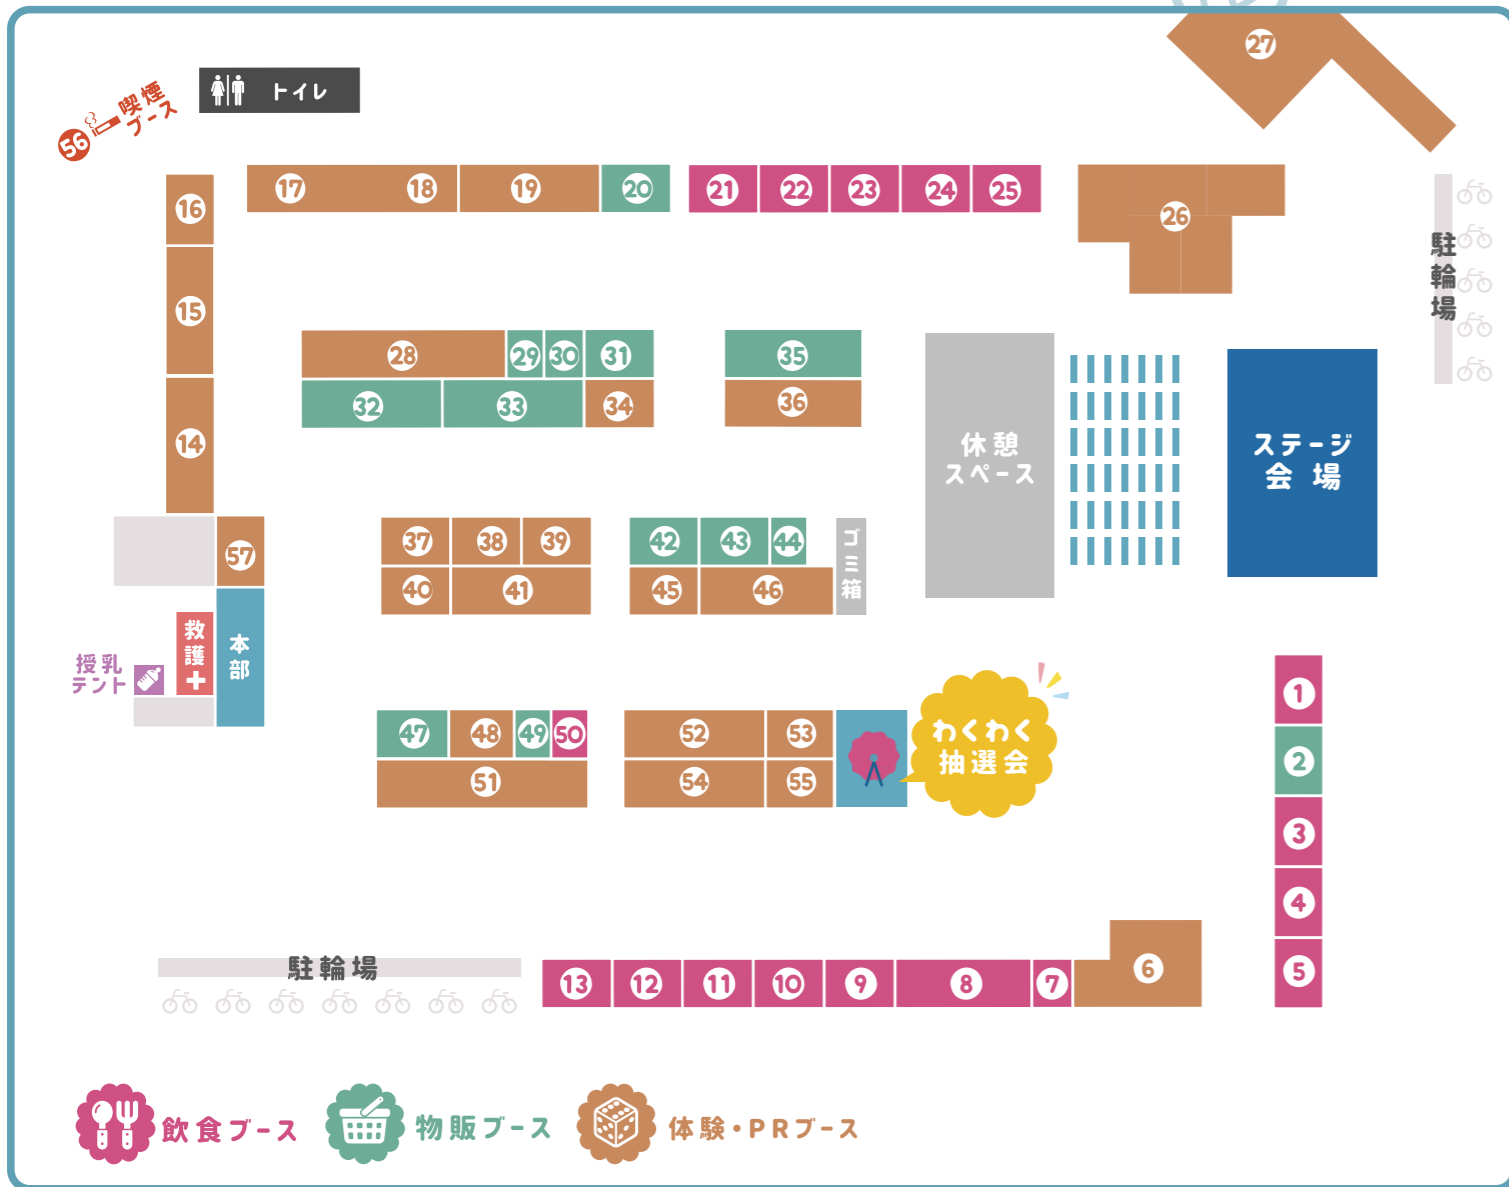

# INFORMATION MAP

## 岡崎公園多目的広場 当日会場マップ

2日間 公開生放送!

インターネットラジオも配信!!  
PC、スマホでも聴けます!

76.3 MHz  
FM おかざき

2日間 開催!